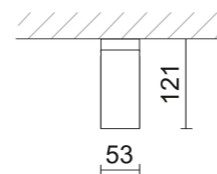

Přisazená svítidla

HELIO

MINIPERFEKT R

162 mm X Ø 52 mm / 1900 - 2500 lm / 18 - 26 W / 24° - 30° - 45° - 55° / 3000 K / CRI 85 / matná bílá, černá

MINIPERFEKT B

204 mm X Ø 52 mm / 900 - 1000 lm / 9 W / 24° - 30° - 45° - 55° / 2700, 3000 K / CRI 90 / matná bílá, černá

FP15

150 mm X 150 mm / 1088 lm / 12 W / 110° / IP43 / 3000 K / CRI 85 / matná bílá

FP19

Ø 190 mm / 1320 lm / 12 W / 110° / P44 / 3000 K / CRI 85 / matná bílá, stříbrná

MICROPERFEKT 66

121 mm X Ø 53 mm / 430 - 800 lm / 4 - 8,7 W / 14° - 21° - 31° - 38° - 15°+41° / IP66 / IK10 / 2700, 3000, 4000 K / CRI 80 / matná bílá, černá, měď, rez