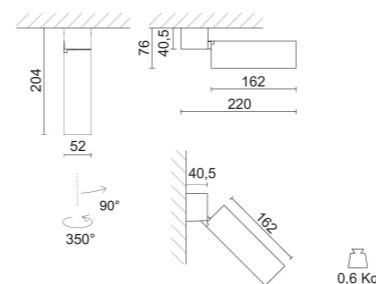

Přisazená svítidla

HELIO

MINIPERFEKT R

162 mm X Ø 52 mm / 1900 - 2500 lm / 18 - 26 W / 24° - 30° - 45° - 55° / 3000 K / CRI 85 / matná bílá, černá

MINIPERFEKT B

204 mm X Ø 52 mm / 900 - 1000 lm / 9 W / 24° - 30° - 45° - 55° / 2700, 3000 K / CRI 90 / matná bílá, černá

FP15

150 mm X 150 mm / 1088 lm / 12 W / 110° / IP43 / 3000 K / CRI 85 / matná bílá

FP19

Ø 190 mm / 1320 lm / 12 W / 110° / P44 / 3000 K / CRI 85 / matná bílá, stříbrná

MICROPERFEKT 66

121 mm X Ø 53 mm / 430 - 800 lm / 4 - 8,7 W / 14° - 21° - 31° - 38° - 15°+41° / IP66 / IK10 / 2700, 3000, 4000 K / CRI 80 / matná bílá, černá, měď, rez