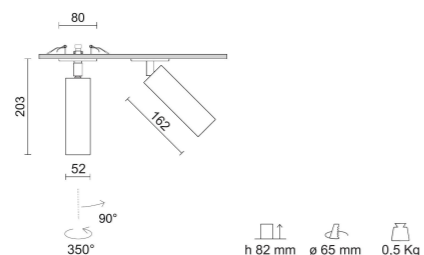

Přisazená svítidla

HELIO

MINIPERFEKT R

162 mm X Ø 52 mm / 1900 - 2500 lm / 18 - 26 W / 24° - 30° - 45° - 55° / 3000 K / CRI 85 / matná bílá, černá

MINIPERFEKT B

204 mm X Ø 52 mm / 900 - 1000 lm / 9 W / 24° - 30° - 45° - 55° / 2700, 3000 K / CRI 90 / matná bílá, černá

FP15

150 mm X 150 mm / 1088 lm / 12 W / 110° / IP43 / 3000 K / CRI 85 / matná bílá

FP19

Ø 190 mm / 1320 lm / 12 W / 110° / P44 / 3000 K / CRI 85 / matná bílá, stříbrná

MICROPERFEKT 66

121 mm X Ø 53 mm / 430 - 800 lm / 4 - 8,7 W / 14° - 21° - 31° - 38° - 15°+41° / IP66 / IK10 / 2700, 3000, 4000 K / CRI 80 / matná bílá, černá, měď, rez