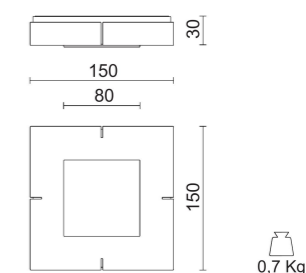

Přisazená svítidla

HELIO

MINIPERFEKT R

162 mm X Ø 52 mm / 1900 - 2500 lm / 18 - 26 W / 24° - 30° - 45° - 55° / 3000 K / CRI 85 / matná bílá, černá

MINIPERFEKT B

204 mm X Ø 52 mm / 900 - 1000 lm / 9 W / 24° - 30° - 45° - 55° / 2700, 3000 K / CRI 90 / matná bílá, černá

FP15

150 mm X 150 mm / 1088 lm / 12 W / 110° / IP43 / 3000 K / CRI 85 / matná bílá

FP19

Ø 190 mm / 1320 lm / 12 W / 110° / P44 / 3000 K / CRI 85 / matná bílá, stříbrná

MICROPERFEKT 66

121 mm X Ø 53 mm / 430 - 800 lm / 4 - 8,7 W / 14° - 21° - 31° - 38° - 15°+41° / IP66 / IK10 / 2700, 3000, 4000 K / CRI 80 / matná bílá, černá, měď, rez