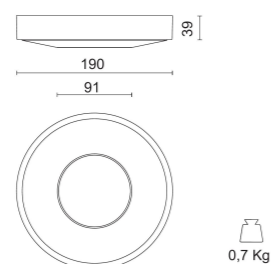

Přisazená svítidla

HELIO

MINIPERFEKT R

162 mm X Ø 52 mm / 1900 - 2500 lm / 18 - 26 W / 24° - 30° - 45° - 55° / 3000 K / CRI 85 / matná bílá, černá

MINIPERFEKT B

204 mm X Ø 52 mm / 900 - 1000 lm / 9 W / 24° - 30° - 45° - 55° / 2700, 3000 K / CRI 90 / matná bílá, černá

FP15

150 mm X 150 mm / 1088 lm / 12 W / 110° / IP43 / 3000 K / CRI 85 / matná bílá

FP19

Ø 190 mm / 1320 lm / 12 W / 110° / P44 / 3000 K / CRI 85 / matná bílá, stříbrná

MICROPERFEKT 66

121 mm X Ø 53 mm / 430 - 800 lm / 4 - 8,7 W / 14° - 21° - 31° - 38° - 15°+41° / IP66 / IK10 / 2700, 3000, 4000 K / CRI 80 / matná bílá, černá, měď, rez