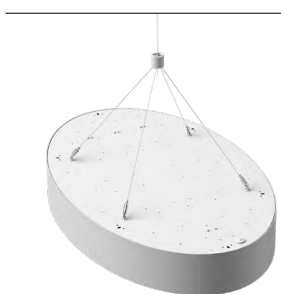

Jednobodový závěs

- Hliníkové tělo
- Dvojité jištění závěsu proti uvolnění
- Použití u různých typů a tvarů svítidel
- 3 až 6 úchytných bodů na svítidle
- Možnost barevné povrchové úpravy
- Jednoduchá instalace

MULTILINE 111 C 1200

MULTILINE 111 CC 700

MULTILINE 111 C 350

MULTILINE 111 E 800

MULTILINE 111 EC 800

MULTILINE 111 T 900

MULTILINE 111 Q 400

MULTILINE 111 QC 600