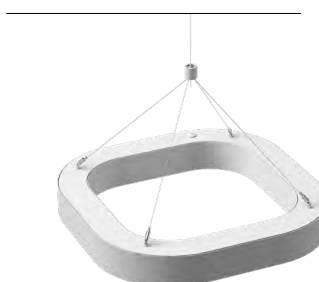

Jednobodový závěs

- Hliníkové tělo
- Dvojité jištění závěsu proti uvolnění
- Použití u různých typů a tvarů svítidel
- 3 až 6 úchytných bodů na svítidle
- Možnost barevné povrchové úpravy
- Jednoduchá instalace

MULTILINE 111 C 1200

MULTILINE 111 CC 700

MULTILINE 111 C 350

MULTILINE 111 E 800

MULTILINE 111 EC 800

MULTILINE 111 T 900

MULTILINE 111 Q 400

MULTILINE 111 QC 600

MULTILINE 111 TC 900