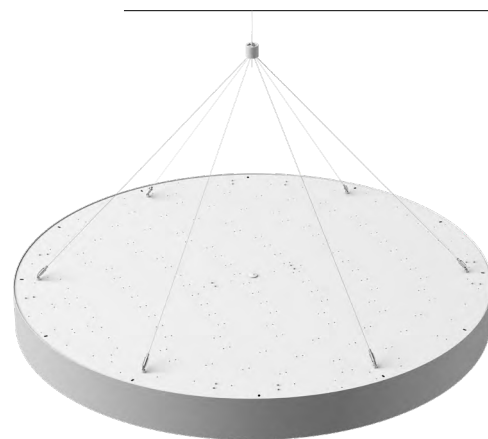

Jednobodový závěs

- Hliníkové tělo
- Dvojité jištění závěsu proti uvolnění
- Použití u různých typů a tvarů svítidel
- 3 až 6 úchytných bodů na svítidle
- Možnost barevné povrchové úpravy
- Jednoduchá instalace

MULTILINE 111 C 1200

MULTILINE 111 CC 700

MULTILINE 111 C 350

MULTILINE 111 E 800

MULTILINE 111 EC 800

MULTILINE 111 T 900

MULTILINE 111 Q 400

MULTILINE 111 QC 600

MULTILINE 111 TC 900