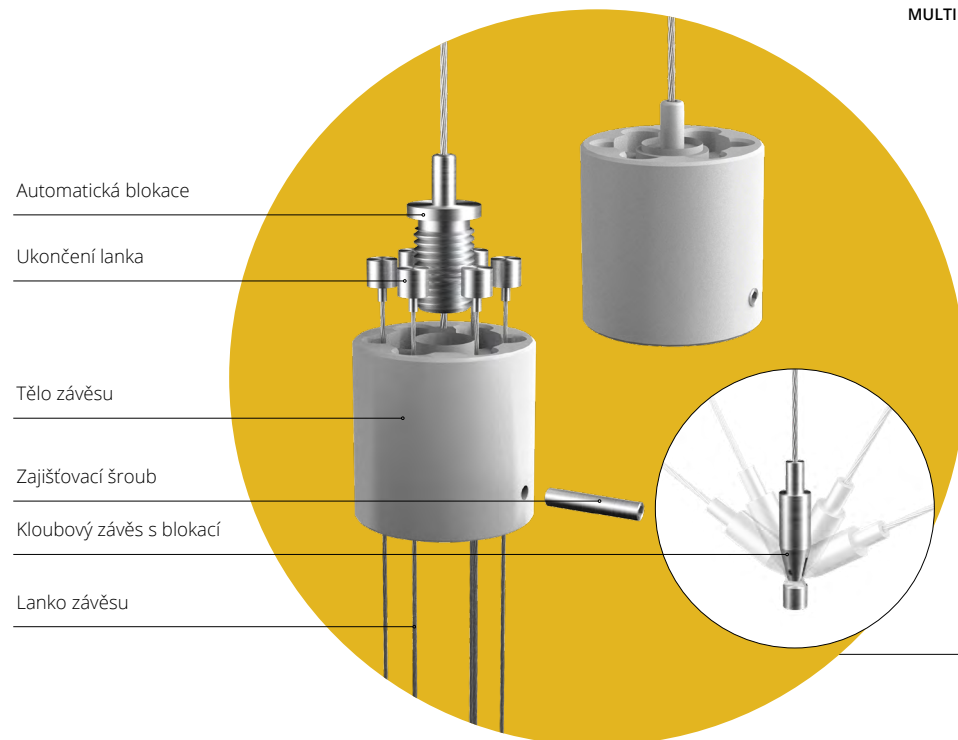

Jednobodový závěs

- Hliníkové tělo
- Dvojité jištění závěsu proti uvolnění
- Použití u různých typů a tvarů svítidel
- 3 až 6 úchytných bodů na svítidle
- Možnost barevné povrchové úpravy
- Jednoduchá instalace

MULTILINE 111 C 1200

MULTILINE 111 CC 700

MULTILINE 111 C 350

MULTILINE 111 E 800

MULTILINE 111 EC 800

MULTILINE 111 T 900

MULTILINE 111 Q 400

MULTILINE 111 QC 600

MULTILINE 111 TC 900