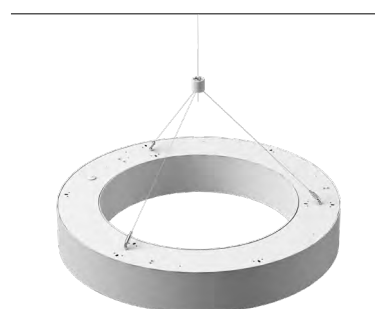

MULTILINE 111 CC 700