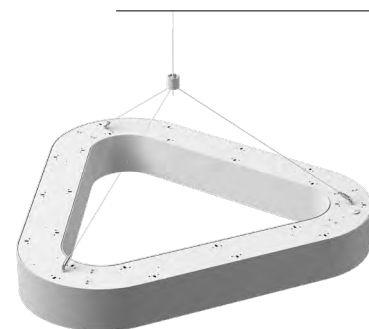

Jednobodový závěs

- Hliníkové tělo
- Dvojité jištění závěsu proti uvolnění
- Použití u různých typů a tvarů svítidel
- 3 až 6 úchytných bodů na svítidle
- Možnost barevné povrchové úpravy
- Jednoduchá instalace

MULTILINE 111 C 1200

MULTILINE 111 CC 700

MULTILINE 111 C 350

MULTILINE 111 E 800

MULTILINE 111 EC 800

MULTILINE 111 T 900

MULTILINE 111 Q 400

MULTILINE 111 QC 600

MULTILINE 111 TC 900