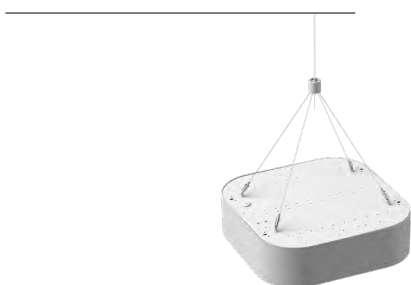

MULTILINE 111 Q 400