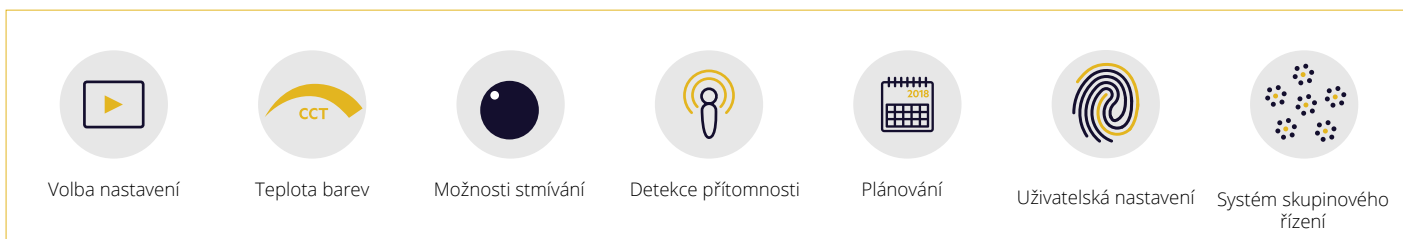

Jediná aplikace pro řízení provozu a používání intuice na všech úrovních

Možnosti použití

basicDIM Wireless Sensor 5DP 38rc

Bezdrátový snímač s podporou Casambi

Popis výrobku

- Součást systému basicDIM Wireless (podpora Casambi)
- Ovládání a detekce přítomnosti závislé na okolním světle
- Bezdrátové ovládání pomocí inteligentního zařízení Android/iOS
- Automaticky vytváří bezdrátovou komunikační síť až s 250 uzly
- Napájení přes síť
- K dispozici montážní varianty do podhledu a pevného stropu
- Technologie pasivního infračerveného snímače
- Obsahuje clony k optimalizaci detekční oblasti snímače

basicDIM Wireless User Interface

Bezdrátové uživatelské rozhraní

Popis výrobku

- Bezdrátový nástěnný spínač napájený baterií
- Automaticky vytváří bezdrátovou komunikační síť až s 250 uzly
- Ovládá všechny typy zařízení basicDIM Wireless
- 4 scény
- Změna intenzity stmívání
- Regulace teploty barev