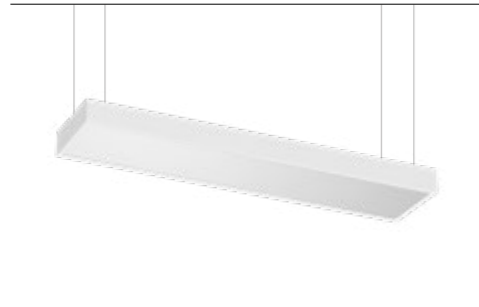

NOVÉ PROFILY

MULTILINE 55 a 35

- nové nízké profily
- optimální homogenita vyzařování
- elegantní vzhled a technické zpracování
- vysoký světelný výkon
- široký výběr tvarů a rozměrů
- Multiline 35 pouze v závěsné variantě
- driver umístěn v těle svítidla Multiline 55
- driver umístěn mimo tělo svítidla Multiline 35
- možnost barevné a povrchové úpravy

Výška profilu: 55 mm
Průměr: 700, 1200, 1500 mm
Optika: Satine
Lumeny: 3 000 – 9 500 lm

Multiline 55 QC
přisazené, závěsné

Výška profilu: 55 mm
Rozměr: 600, 900, 1200 mm
Optika: Satine
Lumeny: 2 500 – 7 400 lm

Multiline 55 TC
přisazené, závěsné

Výška profilu: 55 mm
Rozměr: 900, 1200 mm
Optika: Satine
Lumeny: 4 900 – 9 000 lm

Multiline 55 L
přisazené, závěsné, DI

Výška profilu: 55 mm
Délka: 600, 900, 1200, 1500 mm
Optika: Satine, Mikroprizma
Lumeny: 2 200 – 15 000 lm

CASAMBI

Multiline 55 B
přisazené, závěsné, DI

Výška profilu: 55 mm
Délka: 1200, 1500 mm
Optika: Satine, Mikroprizma
Lumeny: 4 700 – 14 600 lm

Multiline 55 D
přisazené, závěsné, DI

Výška profilu: 55 mm
Délka: 400, 600, 900 mm
Optika: Satine, Mikroprizma
Lumeny: 2 400 – 15 300 lm