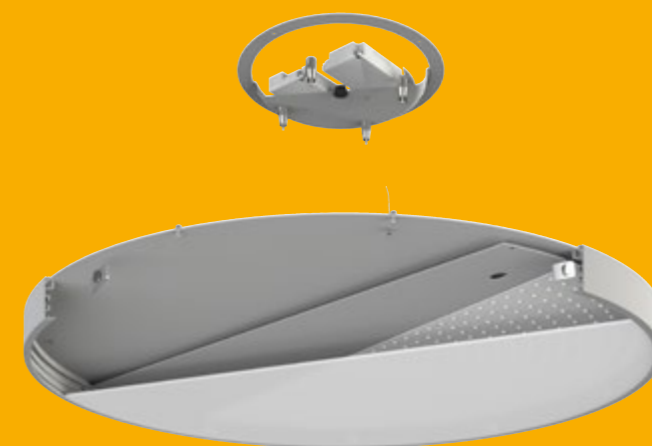

NOVÉ PROFILY

MULTILINE 55 a 35

- nové nízké profily
- optimální homogenita vyzařování
- elegantní vzhled a technické zpracování
- vysoký světelný výkon
- široký výběr tvarů a rozměrů
- Multiline 35 pouze v závěsné variantě
- driver umístěn v těle svítidla Multiline 55
- driver umístěn mimo tělo svítidla Multiline 35
- možnost barevné a povrchové úpravy

CASAMBI

Multiline 55 B
přisazené, závěsné, DI

Výška profilu: 55 mm
Délka: 1200, 1500 mm
Optika: Satine, Mikroprizma
Lumeny: 4 700 – 14 600 lm

Multiline 55 D
přisazené, závěsné, DI

Výška profilu: 55 mm
Délka: 400, 600, 900 mm
Optika: Satine, Mikroprizma
Lumeny: 2 400 – 15 300 lm

Multiline 55 C-F
stojací

Modul: 2000 mm
Výška profilu: 55 mm
Průměr: 600 mm
Optika: Satine, Mikroprizma
Lumeny: 2 000 – 11 000 lm

Multiline 55 C

Multiline 35 C

Multiline 35 C
závěsné

Výška profilu: 35 mm
Průměr: 350, 450, 600, 900, 1200 mm
Optika: Satine, Mikroprizma
Lumeny: 2 000 – 11 000 lm

Multiline 35 CC
závěsné

Výška profilu: 35 mm
Průměr: 700, 1200, 1500 mm
Optika: Satine
Lumeny: 3 000 – 9 500 lm

Multiline 35 QC
závěsné

Výška profilu: 35 mm
Rozměr: 600, 900, 1200 mm
Optika: Satine
Lumeny: 2 500 – 7 400 lm