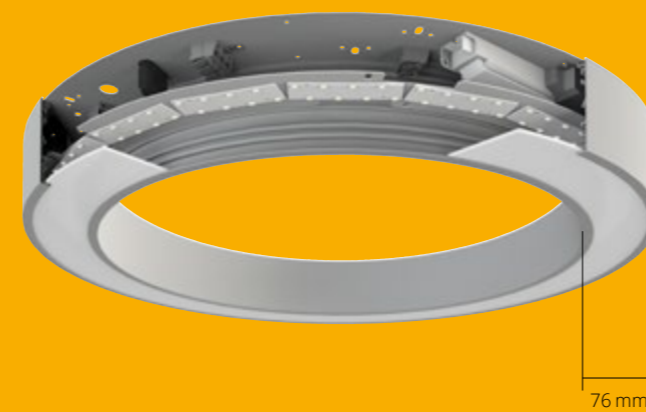

Multiline 80 CC