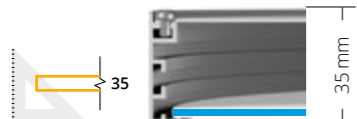

profil Multiline 35
nahrazuje
profil Multiline 45

Multiline 55 C

Multiline 35 C

Multiline 55 CC

Multiline 35 CC

35

PROFIL 35

55

PROFIL 55

80

PROFIL 80

111

PROFIL 111

Multiline 55 C
přisazené, závěsné, DI

Výška profilu: 55 mm
Průměr: 350, 450, 600, 900, 1200 mm
Optika: Satine, Mikroprizma
Lumeny: 2 000 – 11 000 lm

Multiline 55 CC
přisazené, závěsné

Výška profilu: 55 mm
Průměr: 700, 1200, 1500 mm
Optika: Satine
Lumeny: 3 000 – 9 500 lm

Multiline 55 QC
přisazené, závěsné

Výška profilu: 55 mm
Rozměr: 600, 900, 1200 mm
Optika: Satine
Lumeny: 2 500 – 7 400 lm

CASAMBI

Multiline 55 B
přisazené, závěsné, DI

Výška profilu: 55 mm
Délka: 1200, 1500 mm
Optika: Satine, Mikroprizma
Lumeny: 4 700 – 14 600 lm

Multiline 55 D
přisazené, závěsné, DI

Výška profilu: 55 mm
Délka: 400, 600, 900 mm
Optika: Satine, Mikroprizma
Lumeny: 2 400 – 15 300 lm