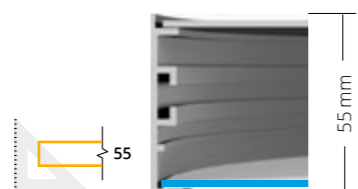

PROFIL 55

80

PROFIL 80

111

PROFIL 111

Multiline 55 C
přisazené, závěsné, DI

Výška profilu: 55 mm
Průměr: 350, 450, 600, 900, 1200 mm
Optika: Satine, Mikroprizma
Lumeny: 2 000 – 11 000 lm

Multiline 55 CC
přisazené, závěsné

Výška profilu: 55 mm
Průměr: 700, 1200, 1500 mm
Optika: Satine
Lumeny: 3 000 – 9 500 lm

Multiline 55 QC
přisazené, závěsné

Výška profilu: 55 mm
Rozměr: 600, 900, 1200 mm
Optika: Satine
Lumeny: 2 500 – 7 400 lm

Multiline 55 TC
přisazené, závěsné

Výška profilu: 55 mm
Rozměr: 900, 1200 mm
Optika: Satine
Lumeny: 4 900 – 9 000 lm

Multiline 55 L
přisazené, závěsné, DI

Výška profilu: 55 mm
Délka: 600, 900, 1200, 1500 mm
Optika: Satine, Mikroprizma
Lumeny: 2 200 – 15 000 lm

CASAMBI

Multiline 55 B
přisazené, závěsné, DI

Výška profilu: 55 mm
Délka: 1200, 1500 mm
Optika: Satine, Mikroprizma
Lumeny: 4 700 – 14 600 lm

Multiline 55 D
přisazené, závěsné, DI

Výška profilu: 55 mm
Délka: 400, 600, 900 mm
Optika: Satine, Mikroprizma
Lumeny: 2 400 – 15 300 lm