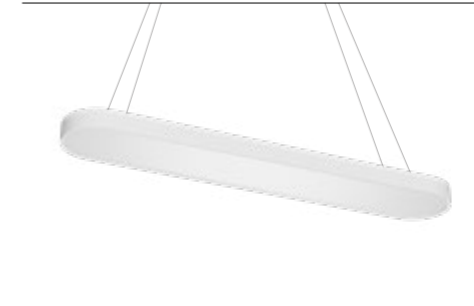

NOVÉ PROFILY

MULTILINE 55 a 35

- nové nízké profily
- optimální homogenita vyzařování
- elegantní vzhled a technické zpracování
- vysoký světelný výkon
- široký výběr tvarů a rozměrů
- Multiline 35 pouze v závěsné variantě
- driver umístěn v těle svítidla Multiline 55
- driver umístěn mimo tělo svítidla Multiline 35
- možnost barevné a povrchové úpravy

CASAMBI

Multiline 55 B
přisazené, závěsné, DI

Výška profilu: 55 mm
Délka: 1200, 1500 mm
Optika: Satine, Mikroprizma
Lumeny: 4 700 – 14 600 lm

Multiline 55 D
přisazené, závěsné, DI

Výška profilu: 55 mm
Délka: 400, 600, 900 mm
Optika: Satine, Mikroprizma
Lumeny: 2 400 – 15 300 lm

Multiline 35 CC
závěsné

Výška profilu: 35 mm
Průměr: 700, 1200, 1500 mm
Optika: Satine
Lumeny: 3 000 – 9 500 lm

Multiline 35 QC
závěsné

Výška profilu: 35 mm
Rozměr: 600, 900, 1200 mm
Optika: Satine
Lumeny: 2 500 – 7 400 lm

Multiline 35 TC
závěsné

Výška profilu: 35 mm
Rozměr: 900, 1200 mm
Optika: Satine
Lumeny: 4 900 – 9 000 lm

Multiline 35 L
závěsné

Výška profilu: 35 mm
Délka: 600, 900, 1200, 1500 mm
Optika: Satine, Mikroprizma
Lumeny: 2 200 – 15 000 lm