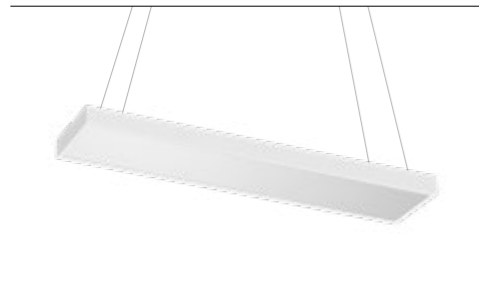

NOVÉ PROFILY

MULTILINE 55 a 35

- nové nízké profily
- optimální homogenita vyzařování
- elegantní vzhled a technické zpracování
- vysoký světelný výkon
- široký výběr tvarů a rozměrů
- Multiline 35 pouze v závěsné variantě
- driver umístěn v těle svítidla Multiline 55
- driver umístěn mimo tělo svítidla Multiline 35
- možnost barevné a povrchové úpravy

CASAMBI

Multiline 55 B
přisazené, závěsné, DI

Výška profilu: 55 mm
Délka: 1200, 1500 mm
Optika: Satine, Mikroprizma
Lumeny: 4 700 – 14 600 lm

Multiline 55 D
přisazené, závěsné, DI

Výška profilu: 55 mm
Délka: 400, 600, 900 mm
Optika: Satine, Mikroprizma
Lumeny: 2 400 – 15 300 lm

Multiline 35 TC
závěsné

Výška profilu: 35 mm
Rozměr: 900, 1200 mm
Optika: Satine
Lumeny: 4 900 – 9 000 lm

Multiline 35 L
závěsné

Výška profilu: 35 mm
Délka: 600, 900, 1200, 1500 mm
Optika: Satine, Mikroprizma
Lumeny: 2 200 – 15 000 lm

CASAMBI

Multiline 35 B
závěsné

Výška profilu: 35 mm
Délka: 1200, 1500 mm
Optika: Satine, Mikroprizma
Lumeny: 4 700 – 14 600 lm

Multiline 35 D
závěsné

Výška profilu: 35 mm
Délka: 400, 600, 900 mm
Optika: Satine, Mikroprizma
Lumeny: 2 400 – 15 300 lm