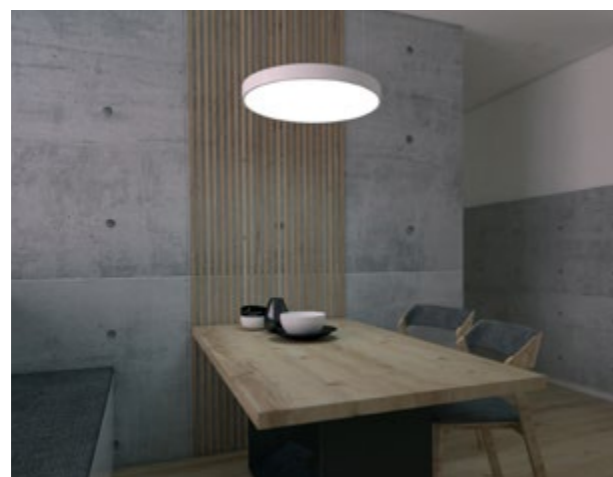

NOVÉ PROFILY

MULTILINE 55 a 35

- nové nízké profily
- optimální homogenita vyzařování
- elegantní vzhled a technické zpracování
- vysoký světelný výkon
- široký výběr tvarů a rozměrů
- Multiline 35 pouze v závěsné variantě
- driver umístěn v těle svítidla Multiline 55
- driver umístěn mimo tělo svítidla Multiline 35
- možnost barevné a povrchové úpravy