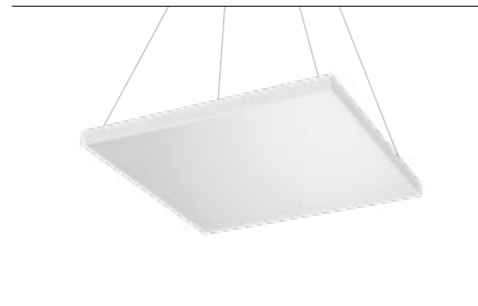

NOVÉ PROFILY

MULTILINE 55 a 35

- nové nízké profily
- optimální homogenita vyzařování
- elegantní vzhled a technické zpracování
- vysoký světelný výkon
- široký výběr tvarů a rozměrů
- Multiline 35 pouze v závěsné variantě
- driver umístěn v těle svítidla Multiline 55
- driver umístěn mimo tělo svítidla Multiline 35
- možnost barevné a povrchové úpravy

Multiline 35 TC
závěsné

Výška profilu: 35 mm
Rozměr: 900, 1200 mm
Optika: Satine
Lumeny: 4 900 – 9 000 lm

Multiline 35 L
závěsné

Výška profilu: 35 mm
Délka: 600, 900, 1200, 1500 mm
Optika: Satine, Mikroprizma
Lumeny: 2 200 – 15 000 lm

CASAMBI

Multiline 35 B
závěsné

Výška profilu: 35 mm
Délka: 1200, 1500 mm
Optika: Satine, Mikroprizma
Lumeny: 4 700 – 14 600 lm

Multiline 35 D
závěsné

Výška profilu: 35 mm
Délka: 400, 600, 900 mm
Optika: Satine, Mikroprizma
Lumeny: 2 400 – 15 300 lm