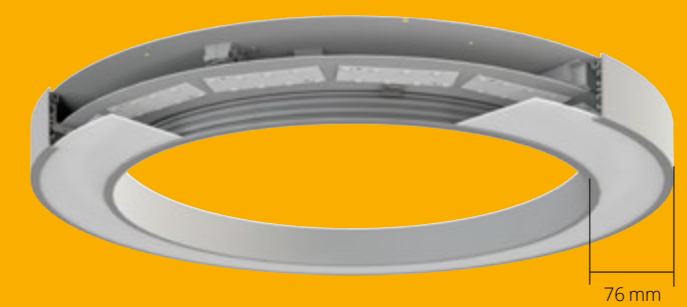

Multiline 55 CC