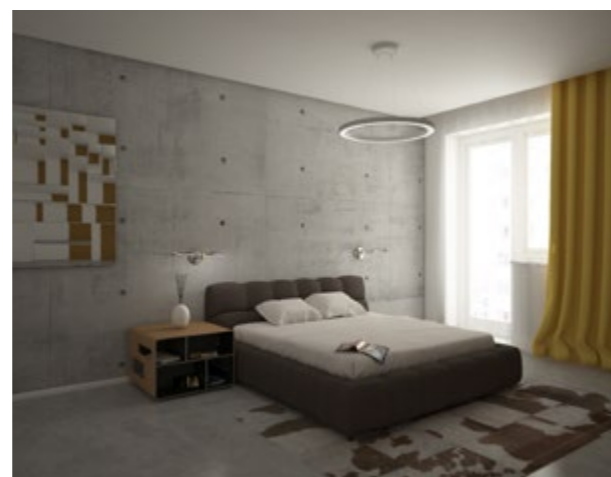

NOVÉ PROFILY

MULTILINE 55 a 35

- nové nízké profily
- optimální homogenita vyzařování
- elegantní vzhled a technické zpracování
- vysoký světelný výkon
- široký výběr tvarů a rozměrů
- Multiline 35 pouze v závěsné variantě
- driver umístěn v těle svítidla Multiline 55
- driver umístěn mimo tělo svítidla Multiline 35
- možnost barevné a povrchové úpravy