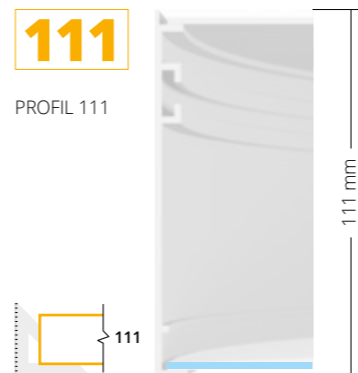

PROFIL 55

80

PROFIL 80

111

PROFIL 111

Multiline 55 C
přisazené, závěsné, DI

Výška profilu: 55 mm
Průměr: 350, 450, 600, 900, 1200 mm
Optika: Satine, Mikroprizma
Lumeny: 2 000 – 11 000 lm

Multiline 55 CC
přisazené, závěsné

Výška profilu: 55 mm
Průměr: 700, 1200, 1500 mm
Optika: Satine
Lumeny: 3 000 – 9 500 lm

Multiline 55 QC
přisazené, závěsné

Výška profilu: 55 mm
Rozměr: 600, 900, 1200 mm
Optika: Satine
Lumeny: 2 500 – 7 400 lm

Multiline 55 TC
přisazené, závěsné

Výška profilu: 55 mm
Rozměr: 900, 1200 mm
Optika: Satine
Lumeny: 4 900 – 9 000 lm

Multiline 55 L
přisazené, závěsné, DI

Výška profilu: 55 mm
Délka: 600, 900, 1200, 1500 mm
Optika: Satine, Mikroprizma
Lumeny: 2 200 – 15 000 lm

Multiline 35 TC
závěsné

Výška profilu: 35 mm
Rozměr: 900, 1200 mm
Optika: Satine
Lumeny: 4 900 – 9 000 lm

Multiline 35 L
závěsné

Výška profilu: 35 mm
Délka: 600, 900, 1200, 1500 mm
Optika: Satine, Mikroprizma
Lumeny: 2 200 – 15 000 lm